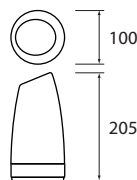

### Dimensions

205mm x 100mm  
(8") x (4")

### Weight

PRO - 1.22 kg / 2.7 lb  
ECO - 1.11 kg / 2.4 lb